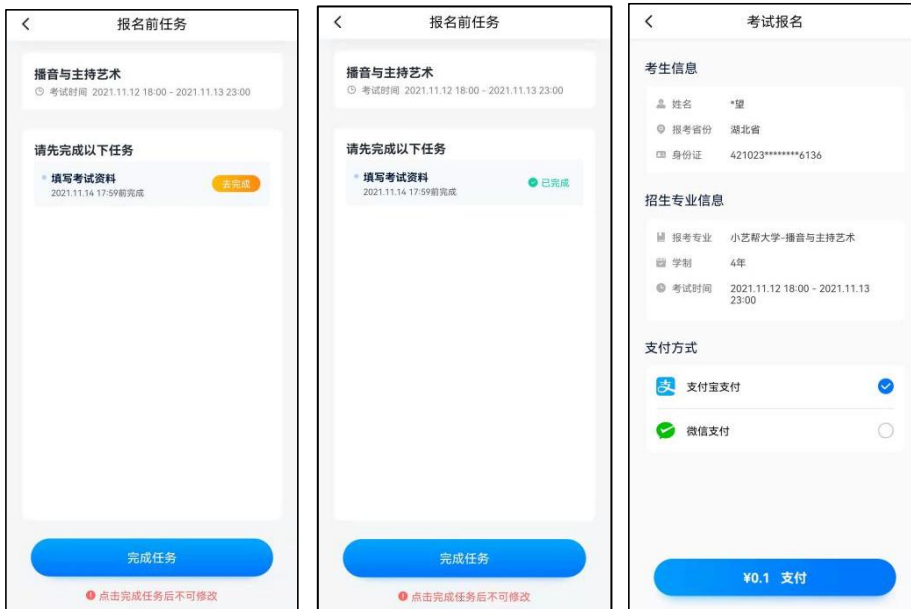

哈尔滨音乐学院校考初试视频作品录制提交操作说明

提交状态

A Q 8 TV