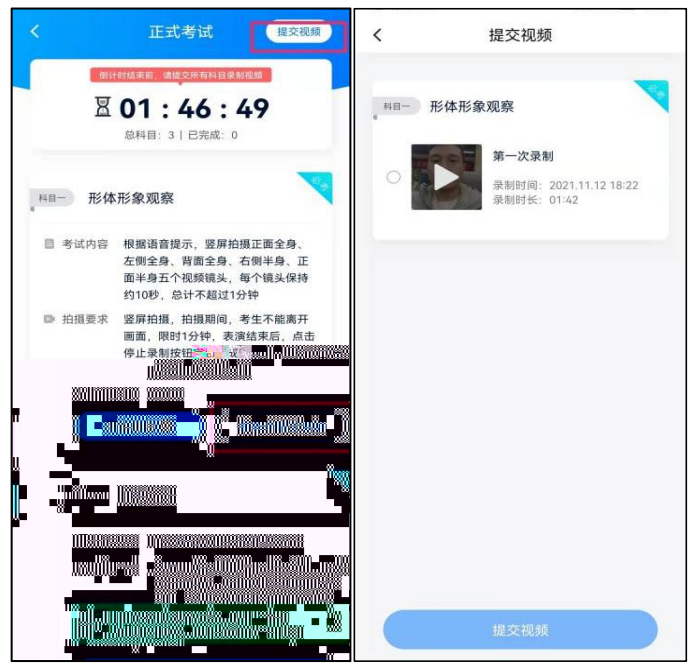

哈尔滨音乐学院校考初试视频作品录制提交操作说明

提交状态

A Q 8 TV