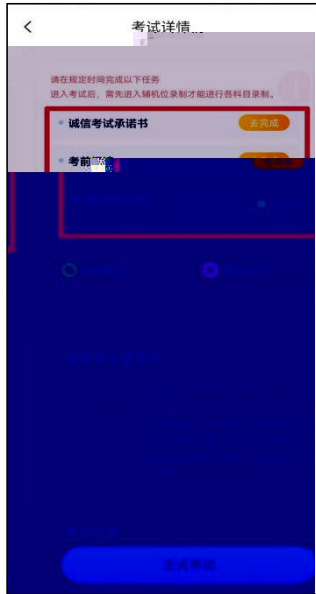

哈尔滨音乐学院校考初试视频作品录制提交操作说明

提交状态

A Q 8 TV