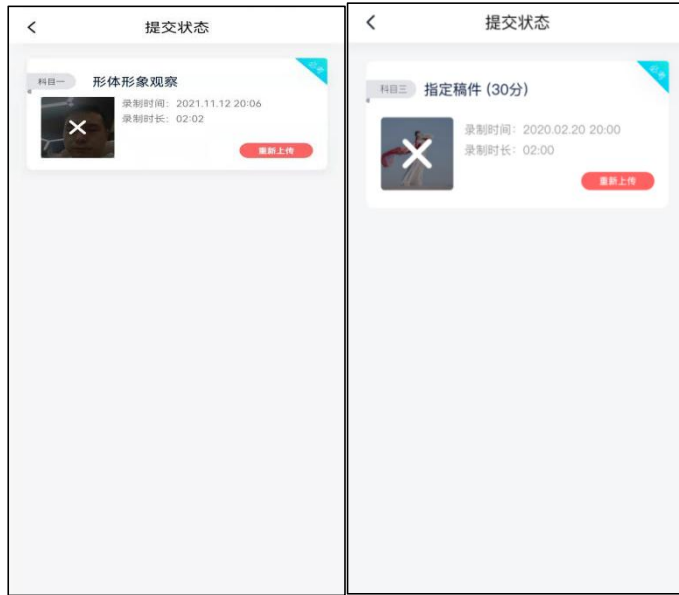

哈尔滨音乐学院校考初试视频作品录制提交操作说明

提交状态

A Q 8 TV