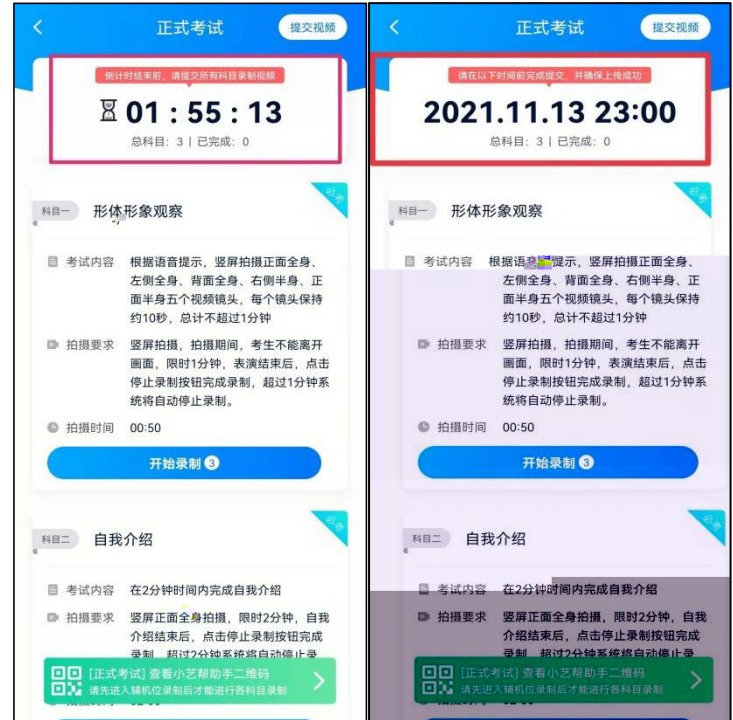

哈尔滨音乐学院校考初试视频作品录制提交操作说明

提交状态

A Q 8 TV