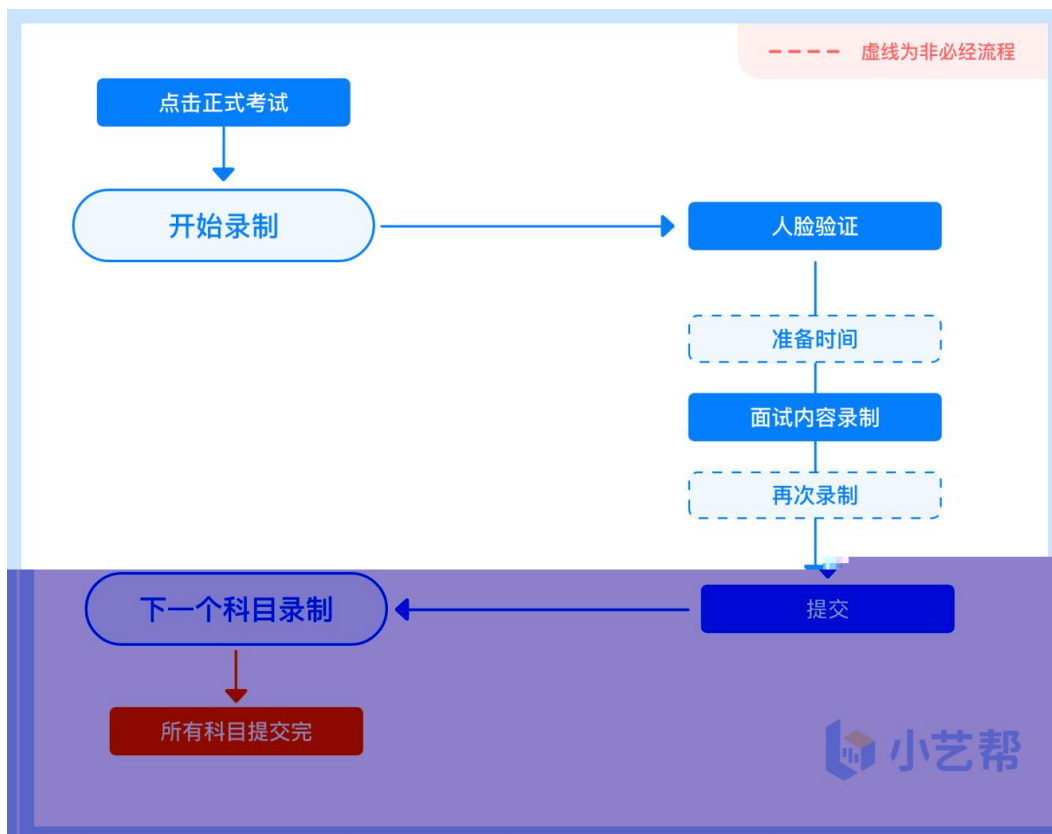

哈尔滨音乐学院校考初试视频作品录制提交操作说明

提交状态

A Q 8 TV