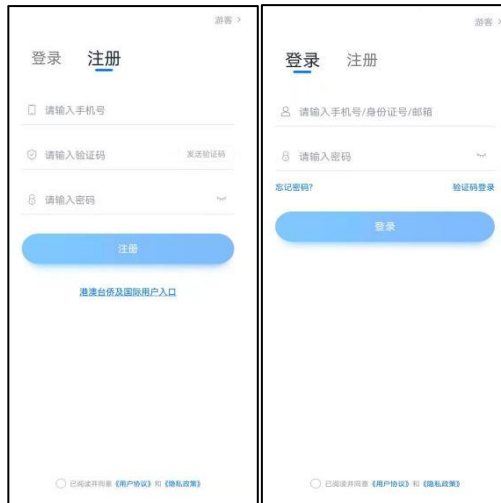

哈尔滨音乐学院校考初试视频作品录制提交操作说明

提交状态

A Q 8 TV