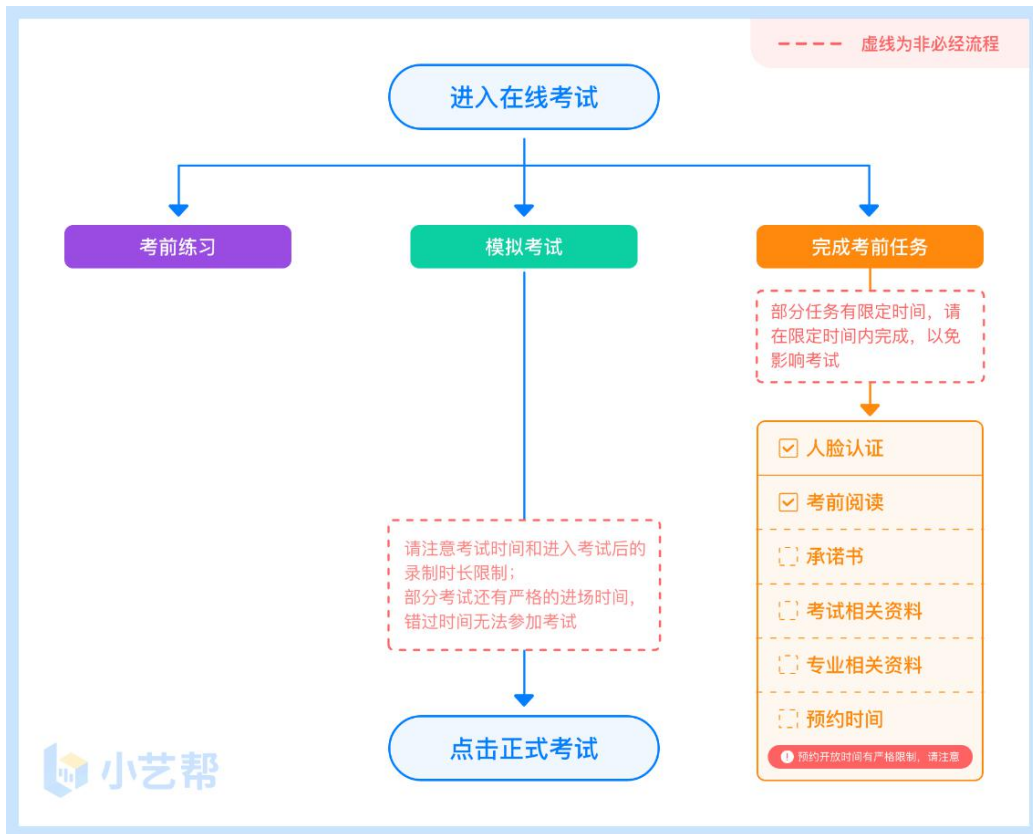

哈尔滨音乐学院校考初试视频作品录制提交操作说明

提交状态

A Q 8 TV