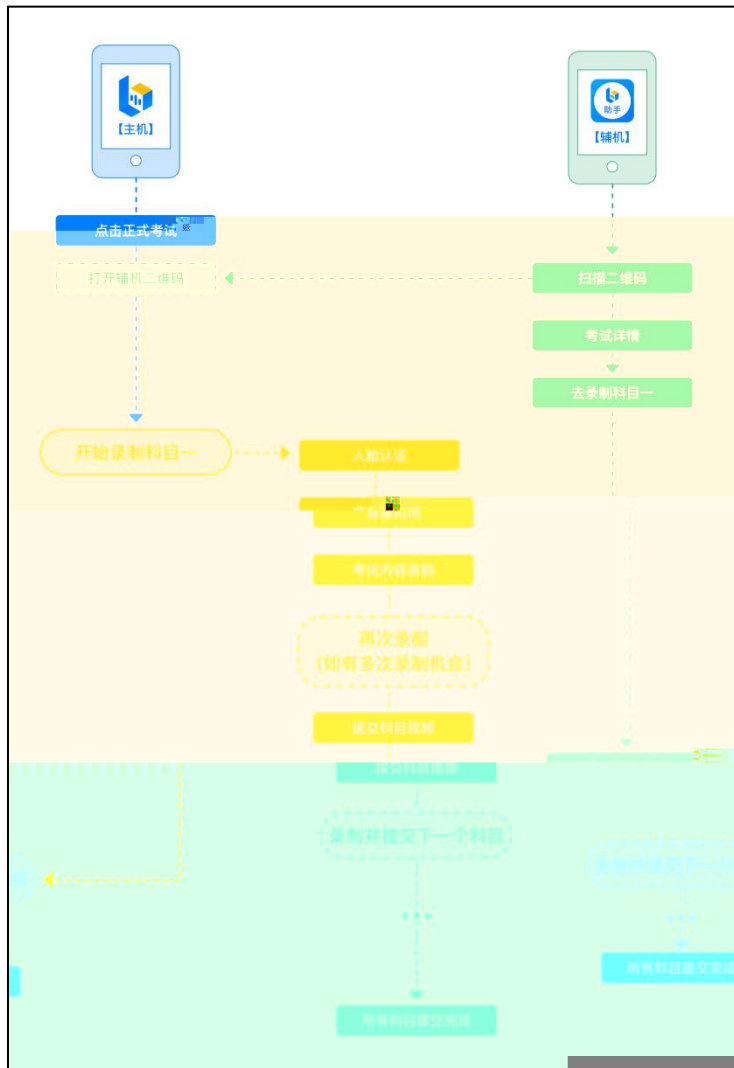

哈尔滨音乐学院校考初试视频作品录制提交操作说明

提交状态

A Q 8 TV